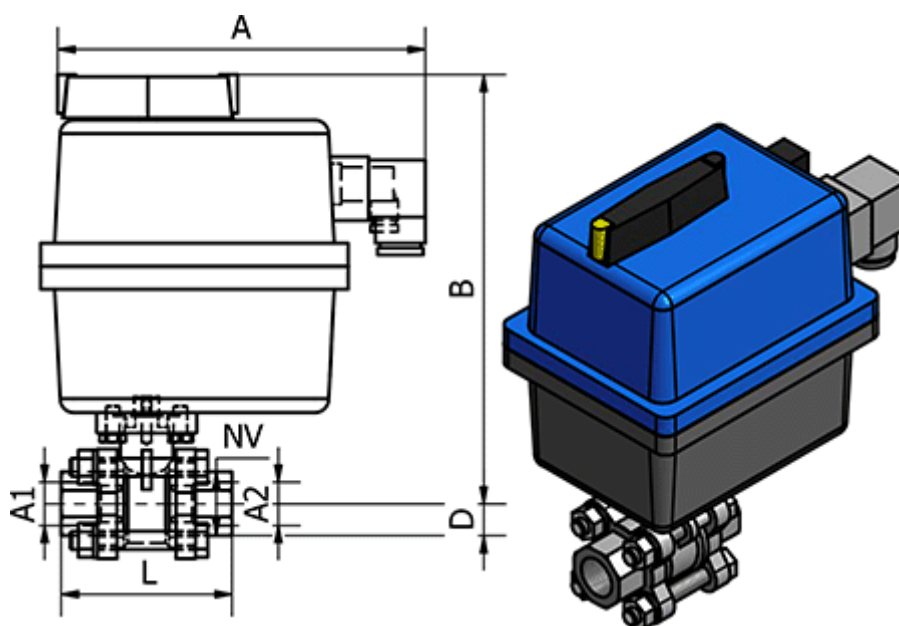

Varenummer: 5863504814  
Beskrivelse: Kuglehane 350.4814, G 1 1/2" - G 1 1/2"  
Gevind/Gevind

## Mål

= -	L	= 104
= -	Max. Arbejdstryk	= 25 bar
= -	NV	= 58
= -	Tilslutning A1	= G 1 1/2"
= -	Tilslutning A2	= G 1 1/2"

A = 177

B = 211

D = 40